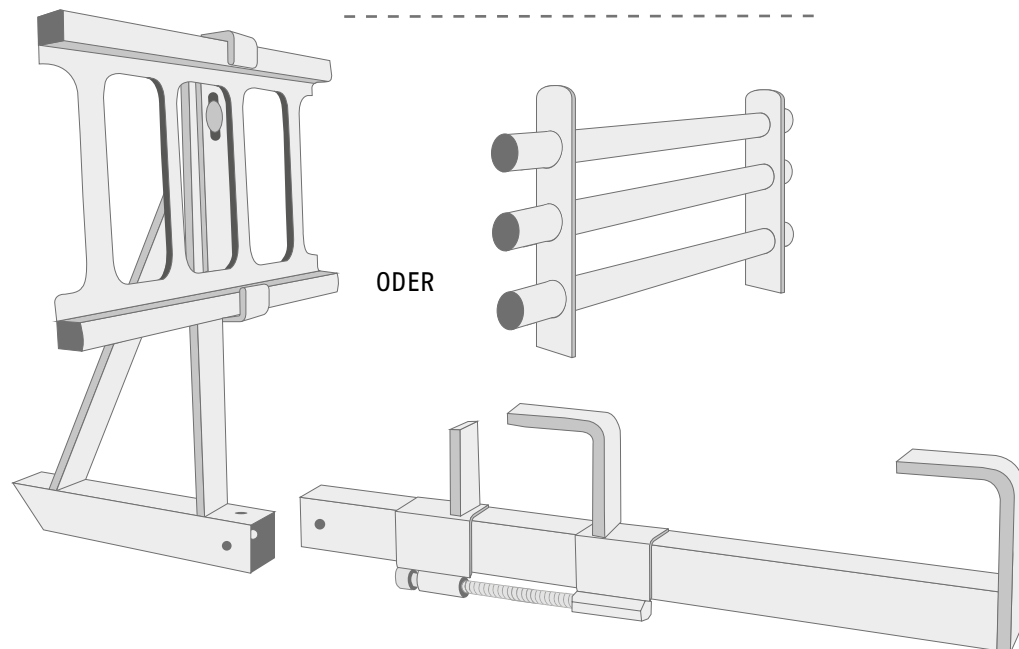

MONTAGESYSTEM

VARIO »FLEX« Schneefang

DIE NÄCHSTE GENERATION

Hightech aus dem Allgäu

Die Marke WIOSUN® stellt die nächste Generation des VARIO Schneefangs vor. Die Idee und Umsetzung dieses Systems fand ihren Ursprung im schönen Allgäu. Durch die hohen Schneelastzonen in dieser Region sind wir spezialisiert auf langlebige, stabile und qualitativ hochwertige Produkte.

Schnelle und günstige Montage

Durch dieses geniale System wird die Montage des Schneefangs in Zukunft revolutioniert. Durch die Demontage der untersten Modulreihe, welche bei gewöhnlichen Anbietern notwendig ist, steigen die Kosten und der Zeitaufwand. Mit unserer neuen Generation wird der Schneefang einfach in die obere Schienenreihe des letzten Moduls eingehängt und kann so schnell, einfach und günstig montiert werden. Der Schneefang ist in 2 Varianten erhältlich.

Für alle Schneelastzonen geeignet

Durch seine hohe Belastbarkeit kann der VARIO Schneefang in allen Schneelastzonen eingesetzt werden.

10 Jahre Produktgarantie

Eine 10-jährige Produktgarantie erhalten Sie von uns als Hersteller auf alle Produkte der VARIO-Serie.