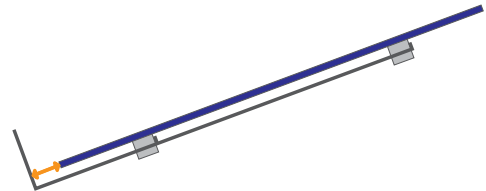

Schnelle und günstige Montage

Durch dieses geniale System wird die Montage des Schneefangs in Zukunft revolutioniert. Durch die Demontage der untersten Modulreihe, welche bei gewöhnlichen Anbietern notwendig ist, steigen die Kosten und der Zeitaufwand. Mit unserer neuen Generation wird der Schneefang einfach in die obere Schienenreihe des letzten Moduls eingehängt und kann so schnell, einfach und günstig montiert werden. Der Schneefang ist in 2 Varianten erhältlich.

ACHTUNG!

Die Statik der tragenden Profilschienen (2), sowie der Dachhaken ist bei dem jeweiligen Hersteller anzufragen! Hierfür übernimmt das Solarzentrum Allgäu keinerlei Haftung. Wir empfehlen die VARIO Universal Schiene aus unserem Hause.

VERSCHATTUNG

Es muss immer ein gewisser Abstand bei der Montage des Schneefangs beachtet werden, um die untere Modulreihe nicht zu verschatten. Hier gelten folgende Empfehlungen:

Empfohlener Abstand ↔

Breitengrad	48°	48°	48°
Dachneigung	40°	30°	20°
Empfohlener Abstand	18 cm	28 cm	38 cm