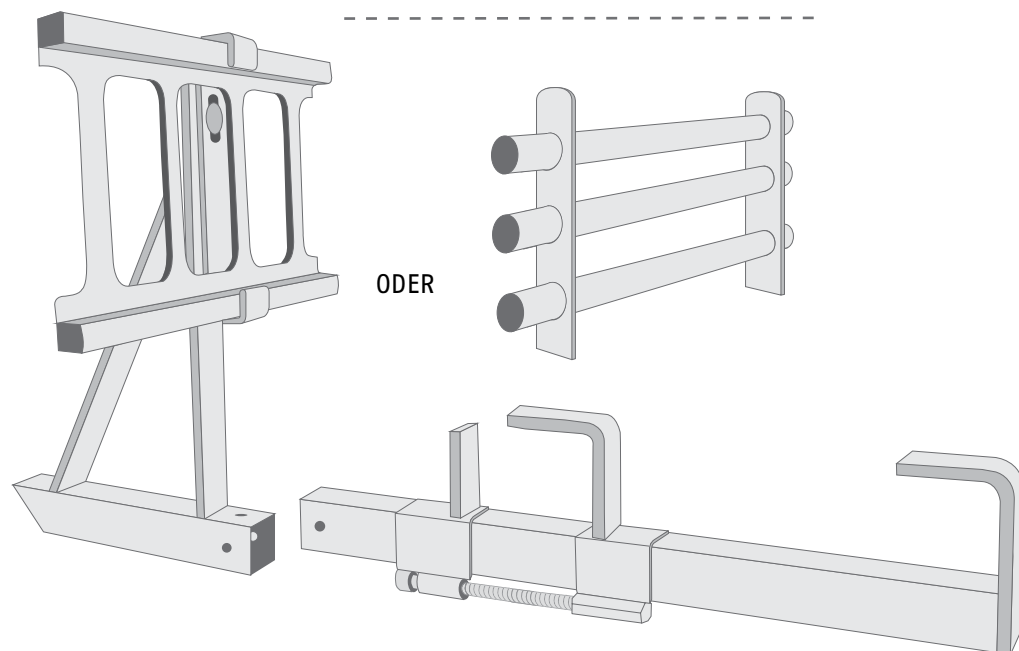

MONTAGESYSTEM

VARIO Schneefang

DIE NÄCHSTE GENERATION

Hightech aus dem Allgäu

Die Marke WIOSUN® stellt die nächste Generation des VARIO Schneefangs vor. Die Idee und Umsetzung dieses Systems fand ihren Ursprung im schönen Allgäu. Durch die hohen Schneelastzonen in dieser Region sind wir spezialisiert auf langlebige, stabile und qualitativ hochwertige Produkte.

Schnelle und günstige Montage

Durch dieses geniale System wird die Montage des Schneefangs in Zukunft revolutioniert. Durch die Demontage der untersten Modulreihe, welche bei gewöhnlichen Anbietern notwendig ist, steigen die Kosten und der Zeitaufwand. Mit unserer neuen Generation wird der Schneefang einfach in die obere Schienenreihe des letzten Moduls eingehängt und kann so schnell, einfach und günstig montiert werden. Der Schneefang ist in 2 Varianten erhältlich.

Für alle Schneelastzonen geeignet

Durch seine hohe Belastbarkeit kann der VARIO Schneefang in allen Schneelastzonen eingesetzt werden.

10 Jahre Produktgarantie

Eine 10-jährige Produktgarantie erhalten Sie von uns als Hersteller auf alle Produkte der VARIO-Serie.

MADE IN
GERMANY

10 JAHRE
GARANTIE

Individuelle Anfertigung

Da jede verbaute Schiene und jedes Modul anders ist, benötigen wir einige Angaben für die individuelle Produktion unseres VARIO Schneefangs. Bitte übersenden Sie uns folgende Maße: