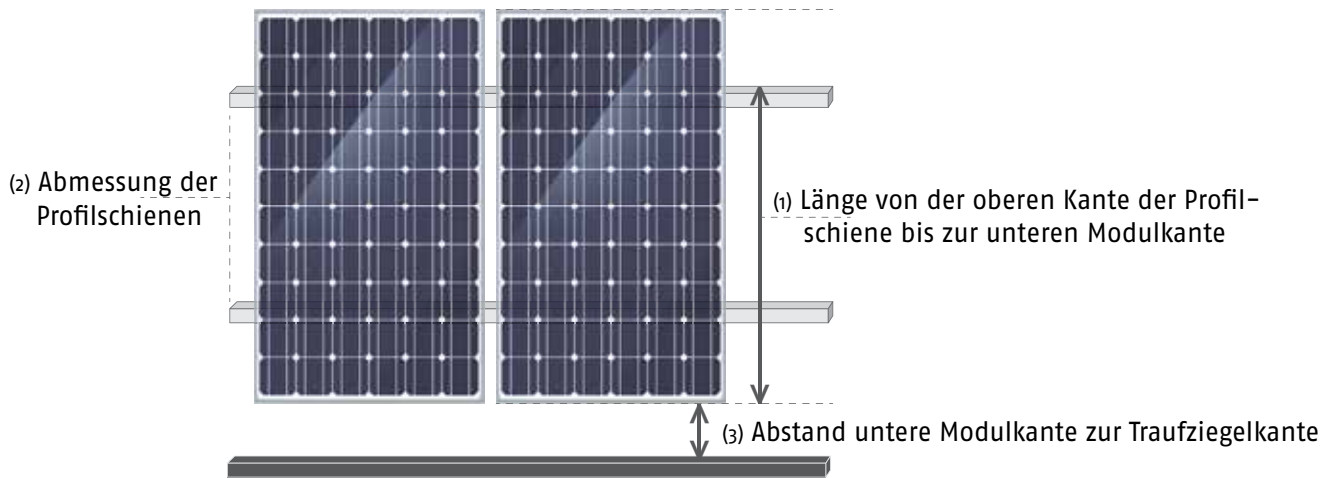

MADE IN
GERMANY

10 JAHRE
GARANTIE

Individuelle Anfertigung

Da jede verbaute Schiene und jedes Modul anders ist, benötigen wir einige Angaben für die individuelle Produktion unseres VARIO Schneefangs. Bitte übersenden Sie uns folgende Maße: