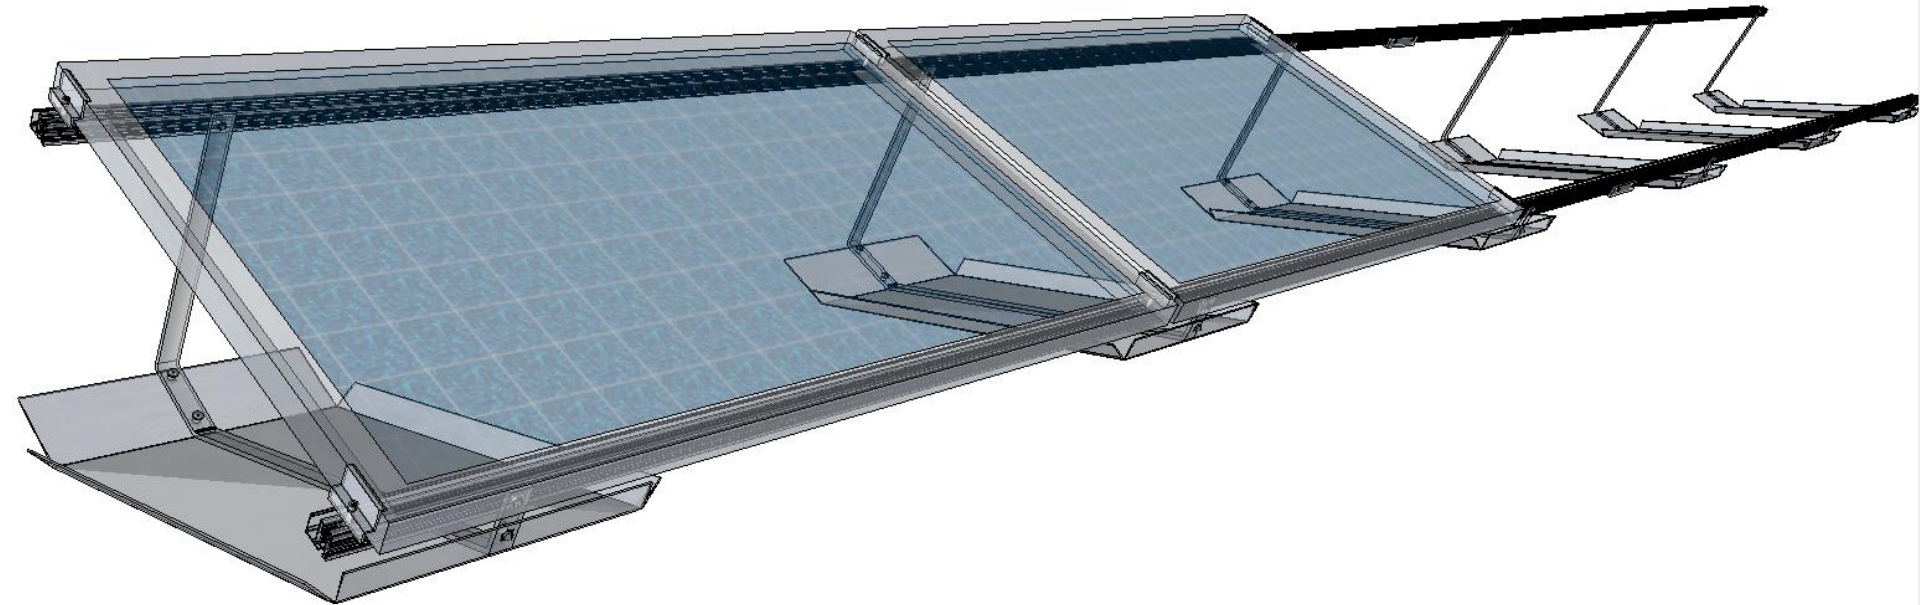

WioLift

Montagebeispiel mit Modulen
Größe 1640x990 mm

Einzelkomponenten

Bei Presslaschenblindniete 6 \varnothing ,3mm (Wiolift) wird mit \varnothing 6,6mm vorgebohrt.

Verbindung zwischen 2 Grundschienen

Modulmontage