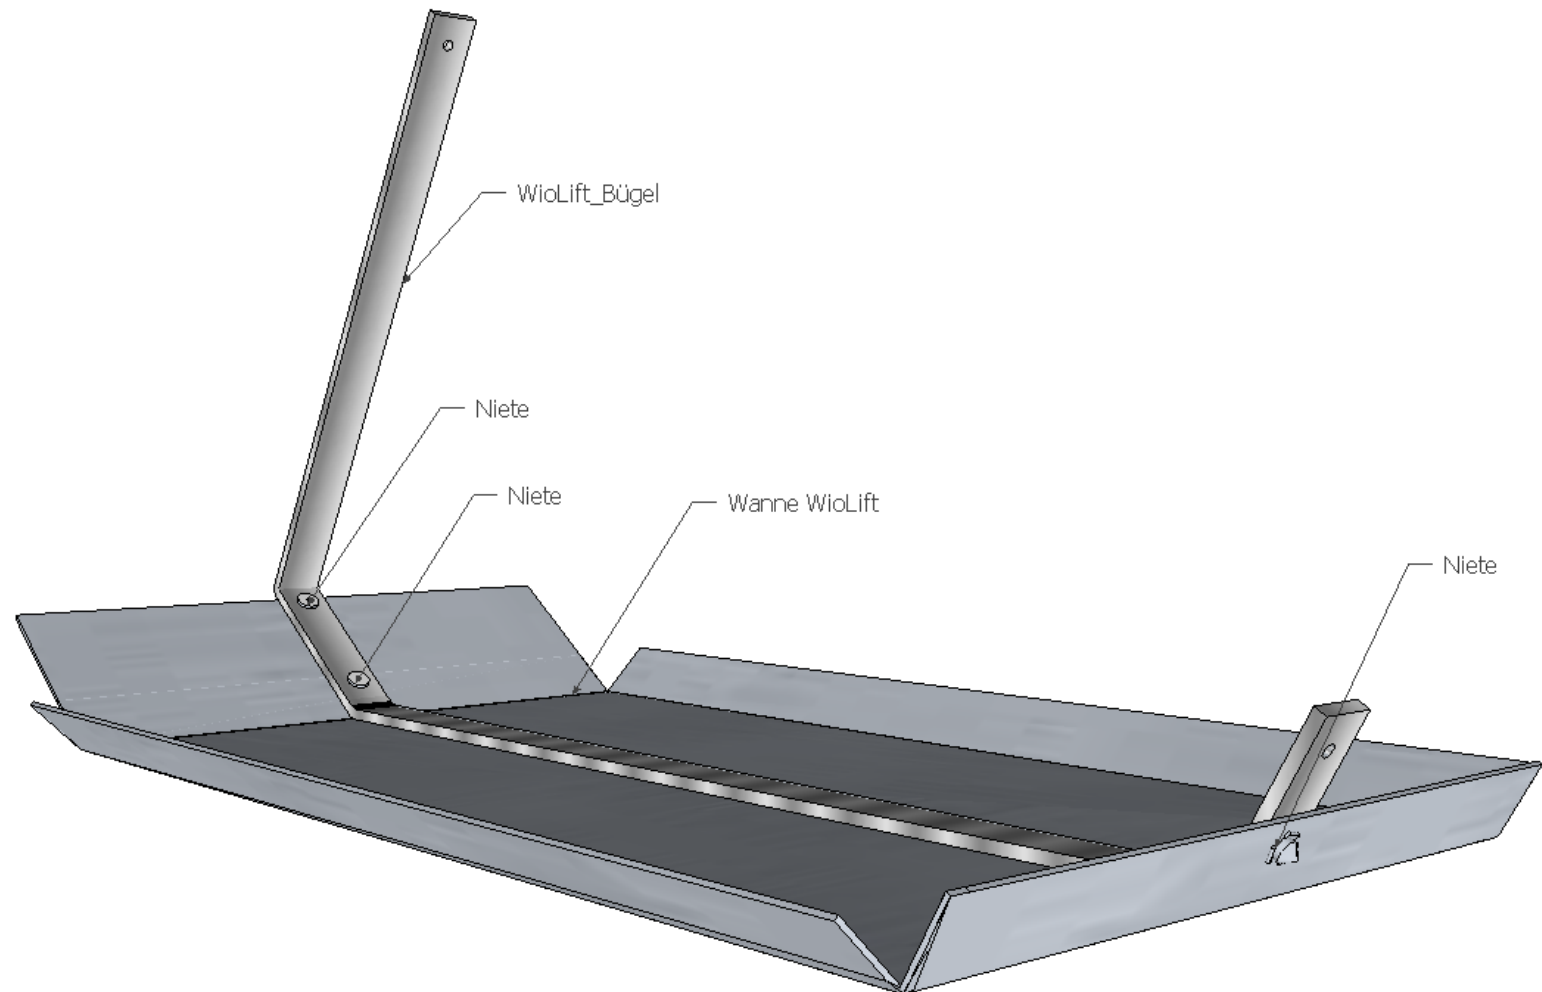

WioLift

Montagebeispiel mit Modulen
Größe 1640x990 mm

Einzelkomponenten

Bei Presslaschenblindniete 6 \varnothing ,3mm (Wiolift) wird mit \varnothing 6,6mm vorgebohrt.

Verbindung zwischen 2 Grundschienen

Modulmontage