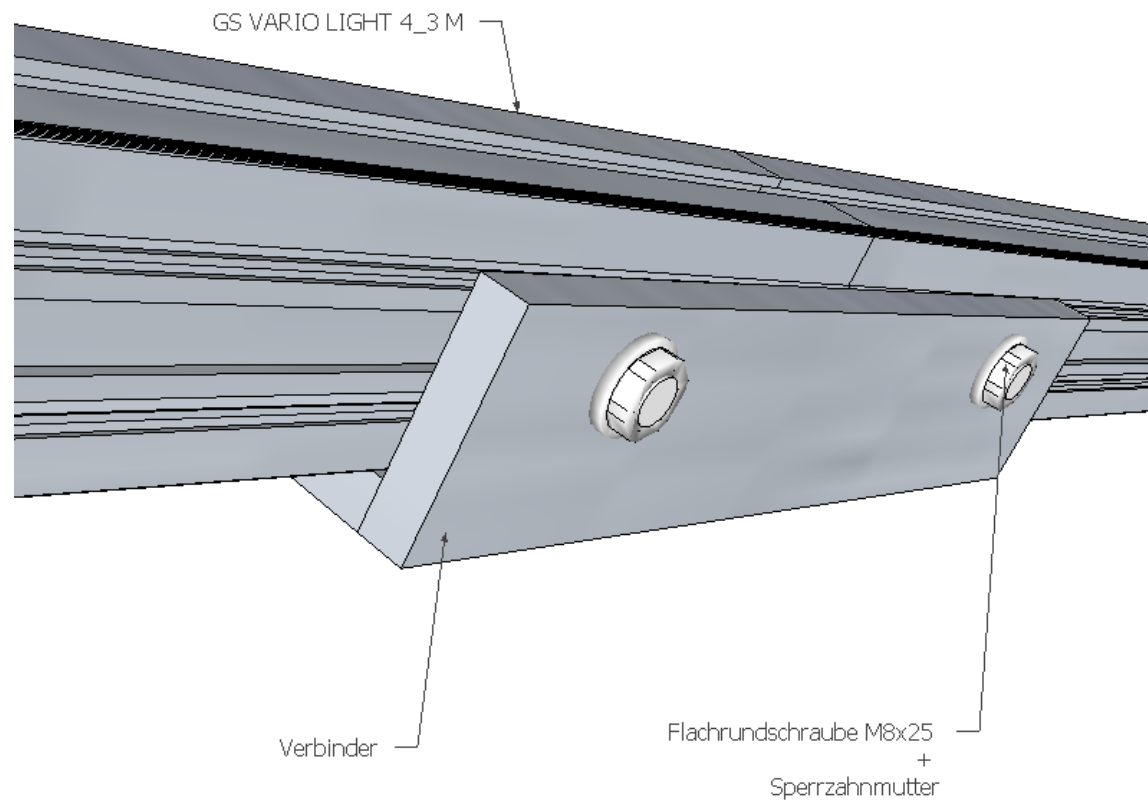

WioLift

Montagebeispiel mit Modulen
Größe 1640x990 mm

Einzelkomponenten

Bei Presslaschenblindniete 6 \varnothing ,3mm (Wiolift) wird mit \varnothing 6,6mm vorgebohrt.

Verbindung zwischen 2 Grundschienen

Modulmontage