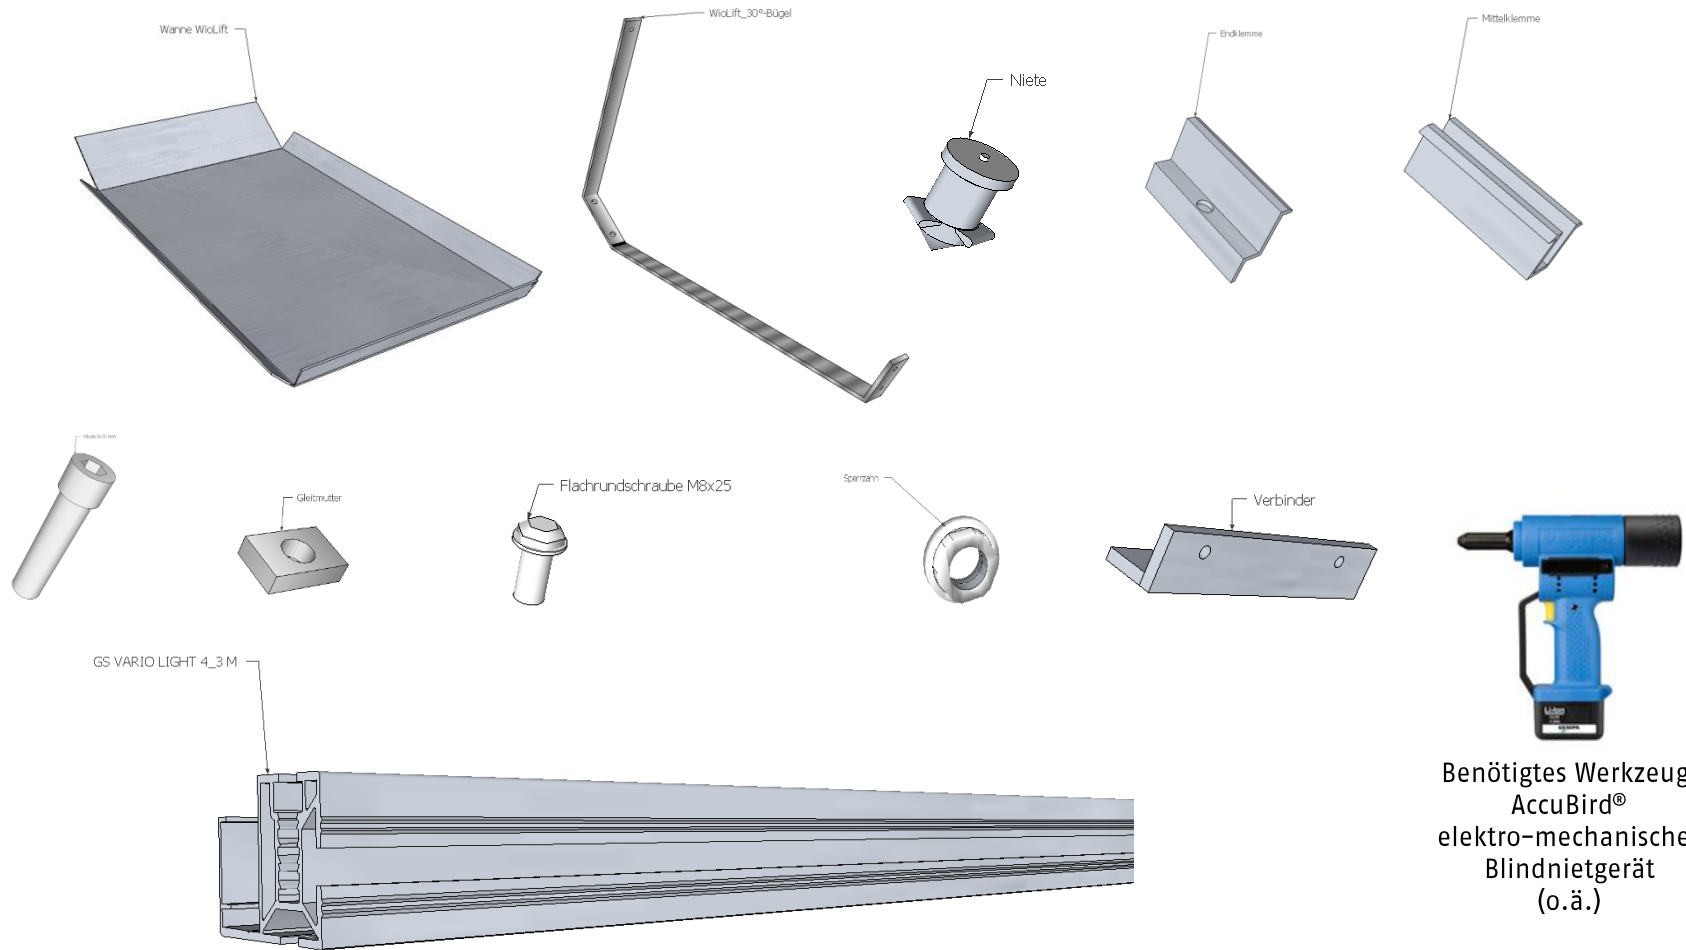

WioLift

Montagebeispiel mit Modulen
Größe 1640x990 mm

Einzelkomponenten

Bei Presslaschenblindniete 6 \varnothing ,3mm (Wiolift) wird mit \varnothing 6,6mm vorgebohrt.

Verbindung zwischen 2 Grundschienen

Modulmontage