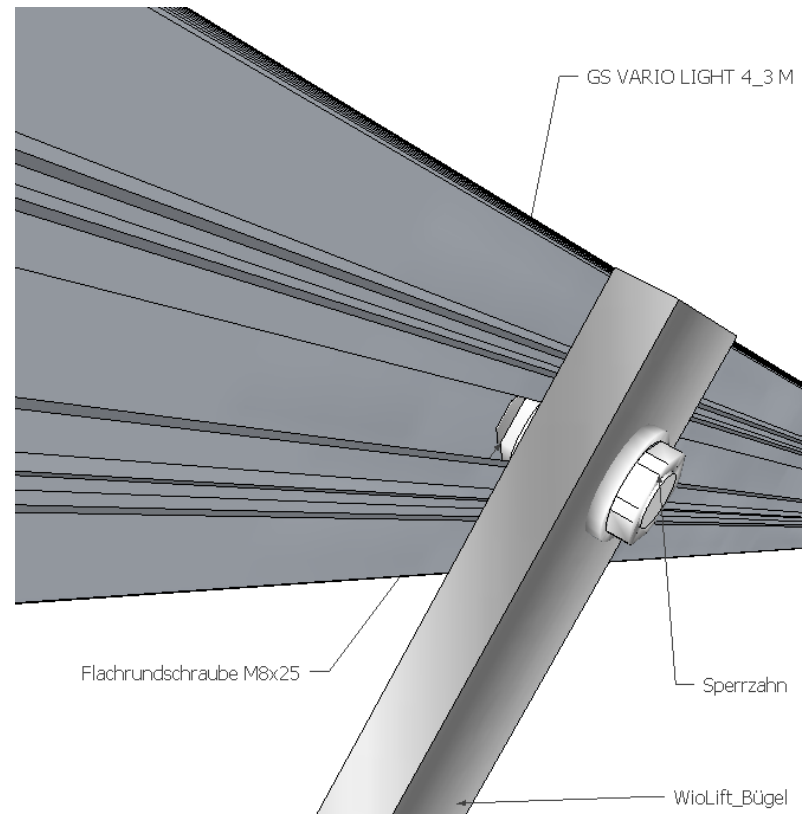

WioLift

Montagebeispiel mit Modulen
Größe 1640x990 mm

Einzelkomponenten

Bei Presslaschenblindniete 6 \varnothing ,3mm (Wiolift) wird mit \varnothing 6,6mm vorgebohrt.

Verbindung zwischen 2 Grundschienen

Modulmontage